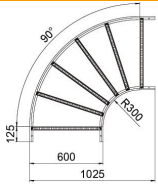

Technisches Datenblatt

90°-Bogen 60 A2

Artikelnummer: 6225090

Bogen 90° horizontal mit geschweißter Sprosse für alle Kabellertypen mit der Seitenhöhe 60 mm.
Verbinder sind anteilig separat zu bestellen.

- A2** Edelstahl, rostfrei
- 2B** blank, nachbehandelt

Stammdaten

Artikelnummer	6225090
Bezeichnung 1	Bogen 90°
Bezeichnung 2	für Kabelleiter
Hersteller	OBO
Dimension	60x600
Farbe	edelstahl
Werkstoff	Edelstahl, rostfrei 1.4301
Oberfläche	blank, nachbehandelt
Oberflächennorm	
Kleinste VK-Einheit	1
Mengeneinheit	Stück
Gewicht	524,6 kg
Gewichtseinheit	kg/100 St.

Technisches Datenblatt

90°-Bogen 60 A2

Artikelnummer: 6225090

Abmessungen

Breite	600 mm
Höhe	60 mm
Maß B	600 mm
Maß R	600 mm

Technische Daten

Abbiegung (Winkel)	90°
Ausführung der Sprossen	Profil gelocht
Ausführung des Seitenholms	flaches Profil
Ausführung Verbinder	ohne Verbinder
Funktionserhalt	nein
Richtungsänderung	horizontal
Rostfreier Stahl, gebeizt	nein
Scharnierend	nein
Seitenlochung	nein
Weitspann-Ausführung	nein
Holmstärke	1,5 mm