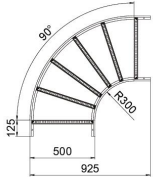

# Technisches Datenblatt

90°-Bogen 60 A4

Artikelnummer: 6225108

Bogen 90° horizontal mit geschweißter Sprosse für alle Kabellertypen mit der Seitenhöhe 60 mm.  
Verbinder sind anteilig separat zu bestellen.

## Stammdaten

Artikelnummer	6225108
Typ	LB 90 650 R3 A4
Bezeichnung 1	Bogen 90°
Bezeichnung 2	für Kabelleiter
Hersteller	OBO
Dimension	60x500
Farbe	edelstahl
Werkstoff	Edelstahl, rostfrei 1.4571
Oberfläche	blank, nachbehandelt
Oberflächennorm	
Kleinste VK-Einheit	1
Mengeneinheit	Stück
Gewicht	458,6 kg
Gewichtseinheit	kg/100 St.
CO2 Fußabdruck (GWP) Cradle-to-Gate	26,167 kg CO2e / 1 Stück

# Technisches Datenblatt

90°-Bogen 60 A4

Artikelnummer: 6225108

## Abmessungen

Breite	500 mm
Höhe	60 mm
Maß B	500 mm
Maß R	500 mm