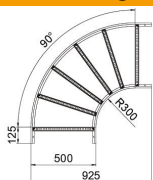

Technisches Datenblatt

90°-Bogen 60 A2

Artikelnummer: 6225088

Bogen 90° horizontal mit geschweißter Sprosse für alle Kabellertypen mit der Seitenhöhe 60 mm.
Verbinder sind anteilig separat zu bestellen.

- A2** Edelstahl, rostfrei
- 2B** blank, nachbehandelt

Stammdaten

Artikelnummer	6225088
Bezeichnung 1	Bogen 90°
Bezeichnung 2	für Kabelleiter
Hersteller	OBO
Dimension	60x500
Farbe	edelstahl
Werkstoff	Edelstahl, rostfrei 1.4301
Oberfläche	blank, nachbehandelt
Oberflächennorm	
Kleinste VK-Einheit	1
Mengeneinheit	Stück
Gewicht	458,6 kg
Gewichtseinheit	kg/100 St.

Technisches Datenblatt

90°-Bogen 60 A2

Artikelnummer: 6225088

Abmessungen

Breite	500 mm
Höhe	60 mm
Maß B	500 mm
Maß R	500 mm

Technische Daten

Abbiegung (Winkel)	90°
Ausführung der Sprossen	Profil gelocht
Ausführung des Seitenholms	flaches Profil
Ausführung Verbinder	ohne Verbinder
Funktionserhalt	nein
Richtungsänderung	horizontal
Rostfreier Stahl, gebeizt	nein
Scharnierend	nein
Seitenlochung	nein
Weitspann-Ausführung	nein
Holmstärke	1,5 mm