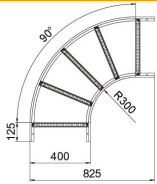

Technisches Datenblatt

90°-Bogen 60 A4

Artikelnummer: 6225106

Bogen 90° horizontal mit geschweißter Sprosse für alle Kabellertypen mit der Seitenhöhe 60 mm.
Verbinder sind anteilig separat zu bestellen.

- A4** Edelstahl, rostfrei
- 2B** blank, nachbehandelt

Stammdaten

Artikelnummer	6225106
Typ	LB 90 640 R3 A4
Bezeichnung 1	Bogen 90°
Bezeichnung 2	für Kabelleiter
Hersteller	OBO
Dimension	60x400
Farbe	edelstahl
Werkstoff	Edelstahl, rostfrei 1.4571
Oberfläche	blank, nachbehandelt
Oberflächennorm	
Kleinste VK-Einheit	1
Mengeneinheit	Stück
Gewicht	378,2 kg
Gewichtseinheit	kg/100 St.
CO2 Fußabdruck (GWP) Cradle-to-Gate	20,4205 kg CO2e / 1 Stück

Technisches Datenblatt

90°-Bogen 60 A4

Artikelnummer: 6225106

Abmessungen

Breite	400 mm
Höhe	60 mm
Maß B	400 mm
Maß R	400 mm

Technische Daten

Abbiegung (Winkel)	90°
Ausführung der Sprossen	Profil gelocht
Ausführung des Seitenholms	flaches Profil
Ausführung Verbinder	ohne Verbinder
Funktionserhalt	nein
Richtungsänderung	horizontal
Rostfreier Stahl, gebeizt	nein
Scharnierend	nein
Seitenlochung	nein
Weitspann-Ausführung	nein
Holmstärke	1,5 mm