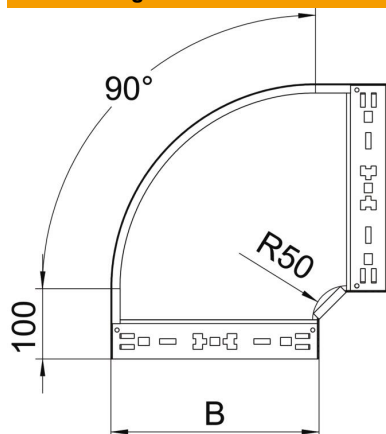

Technisches Datenblatt

90°-Bogen Magic 60 A4

Artikelnummer: 6041208

Bogen 90° mit Schnellverbindungs-System. Für alle Kabelrinnentypen mit der Seitenhöhe 60 mm.

- A4** Edelstahl, rostfrei
- 2B** blank, nachbehandelt

Stammdaten

Artikelnummer	6041208
Bezeichnung 1	Bogen 90°
Bezeichnung 2	mit Schnellverbindung
Hersteller	OBO
Dimension	60x400
Werkstoff	Edelstahl, rostfrei 1.4571
Oberfläche	blank, nachbehandelt
Oberflächennorm	
Kleinste VK-Einheit	1
Mengeneinheit	Stück
Gewicht	274,7 kg
Gewichtseinheit	kg/100 St.

Technisches Datenblatt

90°-Bogen Magic 60 A4

Artikelnummer: 6041208

Abmessungen

Breite	400 mm
Höhe	60 mm
Blechstärke	1,25 mm
Maß B	400 mm

Technische Daten

Abbiegung (Winkel)	90°
Ausführung Verbinder	integrierter Verbinder
Funktionserhalt	nein
Montagelochung im Boden	nein
NATO Lochbild	nein
Richtungsänderung	horizontal
Rostfreier Stahl, gebeizt	nein
Seitenlochung	nein
Weitspann-Ausführung	nein
Art des Verbinders Kabeltragsystem	Klickbefestigung