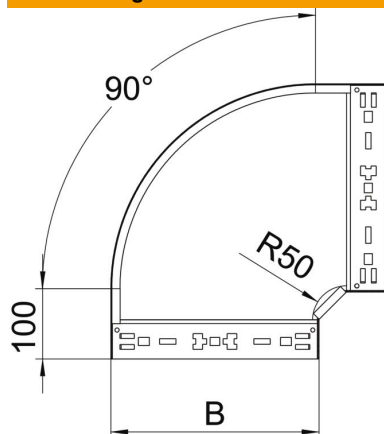

Technisches Datenblatt

90°-Bogen Magic 60 A2

Artikelnummer: 6041186

Bogen 90° mit Schnellverbindungs-System. Für alle Kabelrinnentypen mit der Seitenhöhe 60 mm.

A2 Edelstahl, rostfrei

2B blank, nachbehandelt

Stammdaten

Artikelnummer	6041186
Bezeichnung 1	Bogen 90°
Bezeichnung 2	mit Schnellverbindung
Hersteller	OBO
Dimension	60x300
Farbe	edelstahl
Werkstoff	Edelstahl, rostfrei 1.4301
Oberfläche	blank, nachbehandelt
Oberflächennorm	
Kleinste VK-Einheit	1
Mengeneinheit	Stück
Gewicht	192,2 kg
Gewichtseinheit	kg/100 St.

Technisches Datenblatt

90°-Bogen Magic 60 A2

Artikelnummer: 6041186

Abmessungen

Breite	300 mm
Höhe	60 mm
Blechstärke	1,25 mm
Maß B	300 mm

Technische Daten

Abbiegung (Winkel)	90°
Ausführung Verbinder	integrierter Verbinder
Funktionserhalt	nein
Montagelochung im Boden	nein
NATO Lochbild	nein
Richtungsänderung	horizontal
Rostfreier Stahl, gebeizt	nein
Seitenlochung	nein
Weitspann-Ausführung	nein
Art des Verbinders Kabeltragsystem	Klickbefestigung