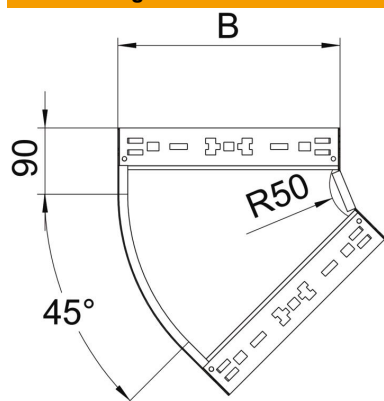

Technisches Datenblatt

45°-Bogen Magic 85 FT

Artikelnummer: 6041438

Bogen 45° mit Schnellverbindungs-System. Für alle Kabelrinnentypen mit der Seitenhöhe 85 mm.

St Stahl

FT tauchfeuerverzinkt

Stammdaten

Artikelnummer	6041438
Bezeichnung 1	Bogen 45°
Bezeichnung 2	mit Schnellverbindung
Hersteller	OBO
Dimension	85x500
Werkstoff	Stahl
Oberfläche	tauchfeuerverzinkt
Oberflächennorm	DIN EN ISO 1461
Kleinste VK-Einheit	1
Mengeneinheit	Stück
Gewicht	268,8 kg
Gewichtseinheit	kg/100 St.

Technisches Datenblatt

45°-Bogen Magic 85 FT

Artikelnummer: 6041438

Abmessungen

Breite	500 mm
Höhe	85 mm
Blechstärke	1,25 mm
Maß B	500 mm

Technische Daten

Abbiegung (Winkel)	45°
Ausführung Verbinder	integrierter Verbinder
Funktionserhalt	nein
Montagelochung im Boden	nein
NATO Lochbild	nein
Richtungsänderung	horizontal
Rostfreier Stahl, gebeizt	nein
Seitenlochung	nein
Weitspann-Ausführung	nein
Art des Verbinders Kabeltragsystem	Klickbefestigung