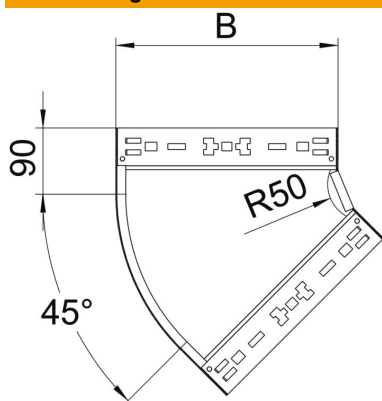

Technisches Datenblatt

45°-Bogen Magic 85 FT

Artikelnummer: 6041436

Bogen 45° mit Schnellverbindungs-System. Für alle Kabelrinnentypen mit der Seitenhöhe 85 mm.

St Stahl

FT tauchfeuerverzinkt

Stammdaten

Artikelnummer	6041436
Bezeichnung 1	Bogen 45°
Bezeichnung 2	mit Schnellverbindung
Hersteller	OBO
Dimension	85x400
Werkstoff	Stahl
Oberfläche	tauchfeuerverzinkt
Oberflächennorm	DIN EN ISO 1461
Kleinste VK-Einheit	1
Mengeneinheit	Stück
Gewicht	204,7 kg
Gewichtseinheit	kg/100 St.

Technisches Datenblatt

45°-Bogen Magic 85 FT

Artikelnummer: 6041436

Abmessungen

Breite	400 mm
Höhe	85 mm
Blechstärke	1,25 mm
Maß B	400 mm

Technische Daten

Abbiegung (Winkel)	45°
Ausführung Verbinder	integrierter Verbinder
Funktionserhalt	nein
Montagelochung im Boden	nein
NATO Lochbild	nein
Richtungsänderung	horizontal
Rostfreier Stahl, gebeizt	nein
Seitenlochung	nein
Weitspann-Ausführung	nein
Art des Verbinders Kabeltragsystem	Klickbefestigung