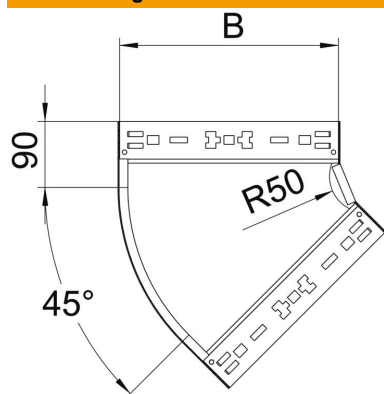

Technisches Datenblatt

45°-Bogen Magic 110 FT

Artikelnummer: 6041784

Bogen 45° mit Schnellverbindungs-System. Für alle Kabelrinnentypen mit der Seitenhöhe 110 mm.

St Stahl

FT tauchfeuverzinkt

Stammdaten

Artikelnummer	6041784
Bezeichnung 1	Bogen 45°
Bezeichnung 2	mit Schnellverbindung
Hersteller	OBO
Dimension	110x300
Farbe	zink
Werkstoff	Stahl
Oberfläche	tauchfeuverzinkt
Oberflächennorm	DIN EN ISO 1461
Kleinste VK-Einheit	1
Mengeneinheit	Stück
Gewicht	167,4 kg
Gewichtseinheit	kg/100 St.

Technisches Datenblatt

45°-Bogen Magic 110 FT

Artikelnummer: 6041784

Abmessungen

Breite	300 mm
Höhe	110 mm
Blechstärke	1,25 mm
Maß B	300 mm

Technische Daten

Abbiegung (Winkel)	45°
Ausführung Verbinder	integrierter Verbinder
Funktionserhalt	nein
Montagelochung im Boden	nein
NATO Lochbild	nein
Richtungsänderung	horizontal
Rostfreier Stahl, gebeizt	nein
Seitenlochung	nein
Weitspann-Ausführung	nein
Art des Verbinders Kabeltragsystem	Klickbefestigung