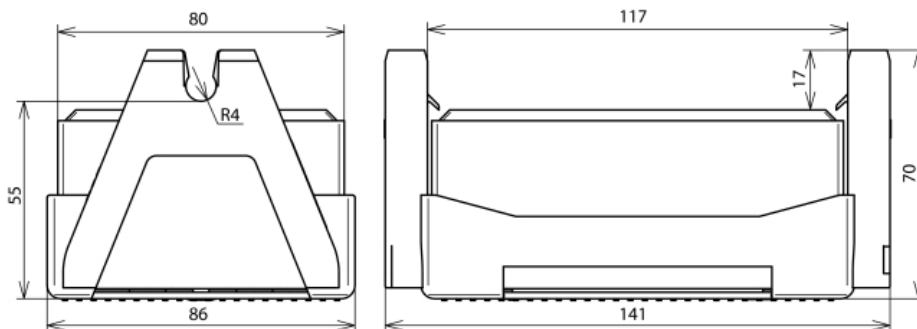

DLH FB2 8 LO 141X86X70 (253 050)

Abbildung unverbindlich

Typ	DLH FB2 8 LO 141X86X70
Art.-Nr.	253 050
Bauteilschutz	Dt.-Pat. Nr. 19 820 855.3
Ausführung	mit zweifacher Leitungshalterung
Leitungsführung	lose
Werkstoff Leitungshalter	Kunststoff
Farbe Leitungshalter	schwarz •
Leitungshalter Aufnahme Rd	8 mm
Gewicht	1 kg
Stein	Beton (C35/45)
Abmessung	141 x 86 x 70 mm
Gewicht	1,04 kg
Zolltarifnummer	85389099
GTIN (EAN)	4013364079687
VPE	10 Stk.