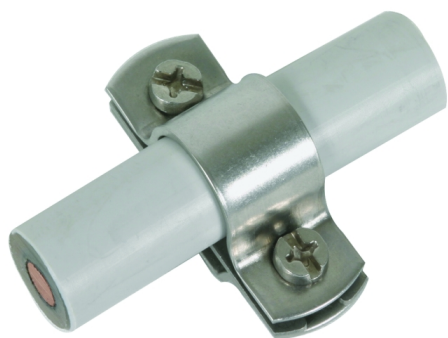

**LH ZS 20 H10 B6.5X16 V2A (275 229)**

Abbildung unverbindlich

Typ	LH ZS 20 H10 B6.5X16 V2A
Art.-Nr.	275 229
Leitungsführung	fest
Werkstoff Schraube	NIRO
Werkstoff Leitungshalter	NIRO
Leitungshalter Aufnahme Rd	20 mm
Bauhöhe Leitungshalter	10 mm
Befestigung	6,5 x 16 mm
Schraube	M6 x 14
Gewicht	59 g
Zolltarifnummer	85389099
GTIN (EAN)	4013364102040
VPE	50 Stk.