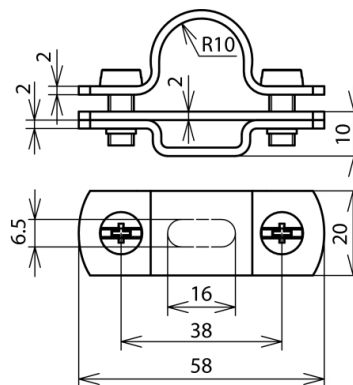

**LH ZS 20 H10 B6.5X16 V2A (275 229)**

Abbildung unverbindlich

Typ	LH ZS 20 H10 B6.5X16 V2A
Art.-Nr.	275 229
Leitungsführung	fest
Werkstoff Schraube	NIRO
Werkstoff Leitungshalter	NIRO
Leitungshalter Aufnahme Rd	20 mm
Bauhöhe Leitungshalter	10 mm
Befestigung	6,5 x 16 mm
Schraube	M6 x 14
Gewicht	59 g
Zolltarifnummer	85389099
GTIN (EAN)	4013364102040
VPE	50 Stk.