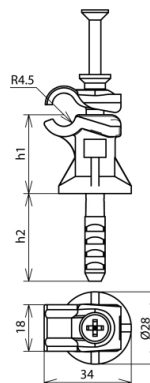

LH DFI DQ 6.10 CU H30 BR (250 007)

Abbildung unverbindlich

Typ	LH DFI DQ 6.10 CU H30 BR
Art.-Nr.	250 007
Leitungshalter Modell	DEHNQUICK
Werkstoff Überleger	Cu
Werkstoff Unterteil	Kunststoff
Bauhöhe Unterteil	30 mm
Leitungshalter Aufnahme Rd	6-10 mm
Farbe Leitungshalter	braun •
Leitungsführung	fest
Bohrung Ø	8,4 mm
Schlagdübel	75 / 30 mm
Bohrung Ø für Schlagdübel	8 mm
Bohrtiefe (h2)	45 mm
Gewicht	29 g
Zolltarifnummer	85389099
GTIN (EAN)	4013364023895
VPE	50 Stk.