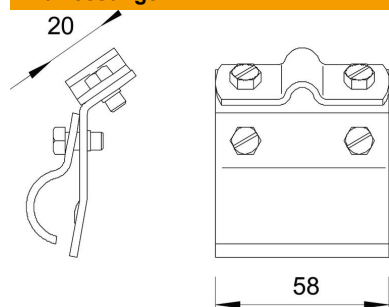

## Stammdaten

Artikelnummer	5316219
Bezeichnung 1	Rinnenklemme
Hersteller	OBO
Dimension	8mm
Werkstoff	Stahl
Oberfläche	tauchfeuerverzinkt
Oberflächennorm	DIN EN ISO 1461
Kleinste VK-Einheit	25
Mengeneinheit	Stück
Gewicht	19,61 kg
Gewichtseinheit	kg/100 St.

# Technisches Datenblatt

Rinnenklemme für Wulststärke 15-22 mm FT

Artikelnummer: 5316219

## Abmessungen

## Technische Daten

Art der Befestigungsschraube	Sechskantschraube
Art des Verbinders	Dachrinnenklemme
Passung	Rd 8-10 mm
Klemmbereich max.	22 mm
Klemmbereich min.	15 mm