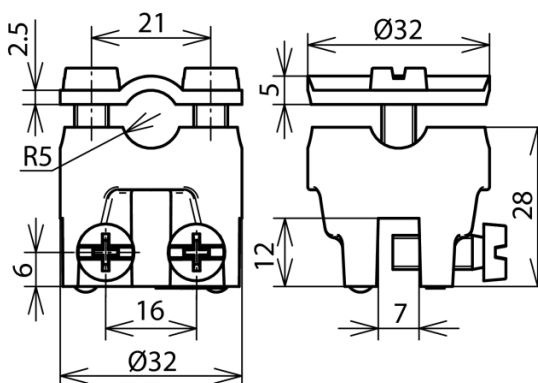

FK ZS 7.10 KBF0.7 6 RG (365 007)

Abbildung unverbindlich

Typ	FK ZS 7.10 KBF0.7 6 RG
Art.-Nr.	365 007
Klemmbereich Falz	0,7-6 mm
Werkstoff Klemme	RG
Klemmbereich Rd	7-10 mm
Schraube	M6 x 16 mm
Werkstoff Schraube / Mutter	NIRO
Normenbezug	DIN EN 62561-1
Gewicht	131 g
Zolltarifnummer	85389099
GTIN (EAN)	4013364024748
VPE	50 Stk.