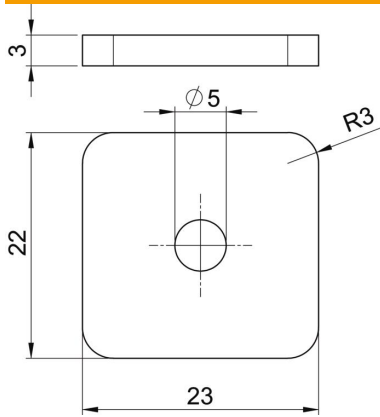

## Unterlegscheibe

Artikelnummer: 6178548

Unterlegscheibe zum Ausgleich von unterschiedlichen Höhen.  
Ø 5 mm, Materialstärke 3 mm

**PVC** Polyvinylchlorid

### Stammdaten

Artikelnummer	6178548
Typ	ULS
Bezeichnung 1	Unterlegscheibe
Hersteller	OBO
Dimension	22x23x3 Ø5mm
Farbe	grau
Werkstoff	Polyvinylchlorid
Kleinste VK-Einheit	100
Mengeneinheit	Stück
Gewicht	0,17 kg
Gewichtseinheit	kg/100 St.
CO2 Fußabdruck (GWP) Cradle-to-Gate	0,0058 kg CO2e / 1 Stück

### Abmessungen

Maß d	5 mm
Maß h	3 mm

### Technische Daten

Gehärtet	nein
Innendurchmesser	5 mm
Materialstärke	3 mm
Mit Zahnung	nein