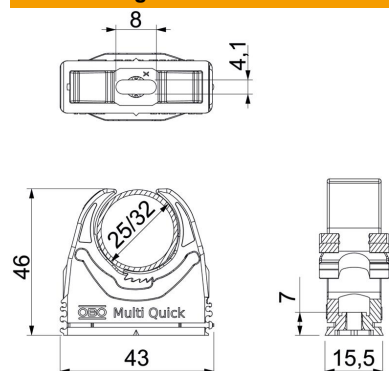

Technisches Datenblatt

Multi-Quick-Schelle, metrisch

Artikelnummer: 2153734

Aufputzschelle zur Aufnahme von metrischen Rohren sowie Elektroinstallationsrohr Quick-Pipe. Flexibler Spannungsbereich von mehreren Millimetern. Universelle Befestigungsmöglichkeiten an Wand und Decke im Innen- und Außenbereich. Werkzeuglose Rohrmontage. Aneinander reihbar auch mit OBO Quick- oder pro-Quick-Schelle.

PA Polyamid

Stammdaten

Artikelnummer	2153734
Typ	M-Quick M32 LGR
Bezeichnung 1	Multi-Quick-Schelle
Hersteller	OBO
Dimension	25-32mm
Farbe	lichtgrau; RAL 7035
Werkstoff	Polyamid
Kleinste VK-Einheit	50
Mengeneinheit	Stück
Gewicht	1,39 kg
Gewichtseinheit	kg/100 St.
CO2 Fußabdruck (GWP) Cradle-to-Gate	0,0591 kg CO2e / 1 Stück

Technisches Datenblatt

Multi-Quick-Schelle, metrisch

Artikelnummer: 2153734

Abmessungen

Maß A	43 mm
Maß B	15,5 mm
Maß E	8 mm
Maß F	4,1 mm
Maß h	7 mm
Maß H	46 mm

Technische Daten

Anreihbar	ja
Anzahl der Kabel/Rohre	1
Auszugwerte	60 N
Befestigungsart	Schraubloch
flammwidrig	nach VDE 0471/DIN 695 Teil 2-1, Prüftemperatur 650°C
Geschlossen	nein
Halogenfrei	ja
Mit Einlage	nein
Rastsystem	ja
Schellenmontage	Durchgangsloch, auf M6 Gewinde aufschraubbar
Spannbereich D max.	32 mm
Spannbereich D min.	25 mm
UV-beständig	nein