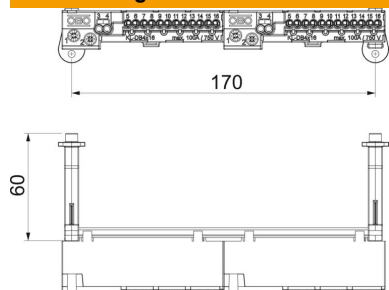

Klemmleistenset für die Kleinverteiler der SDB-Serie. Die Sets können zur Erweiterung und Bestückung der leeren Kleinverteiler der Typenreihe SDB 09... verwendet werden.

Das Klemmleistenset mit Steckklemmstellen enthält: Montageanleitung; Abdeckstreifen; Hutschiene mit entsprechendem Träger und Befestigungsmaterial; eine Schutzleiterklemme und eine Neutralleiterklemme mit je zwei Schraubklemmstellen 16/25 mm² sowie 2x4 mm² und 12x2,5 mm² schraubenlose Klemmstellen

Stammdaten

Artikelnummer	2008918
Bezeichnung 1	Klemmleistenset
Bezeichnung 2	mit Steckklemmen
Hersteller	OBO
Dimension	172x15x4
Kleinste VK-Einheit	1
Mengeneinheit	Stück
Gewicht	23,64 kg
Gewichtseinheit	kg/100 St.
CO Fußabdruck (GWP) Cradle-to-Gate	0,3759 kg COe / 1 Stück

Technisches Datenblatt

Klemmleisten mit Steckklemmen für SDB 09

Artikelnummer: 2008918

Abmessungen

Länge	172 mm
Breite	15 mm
Höhe	4 mm

Technische Daten

Querschnitt	2,5 mm ²
-------------	---------------------