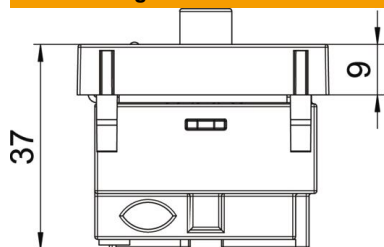

Frequenz: 5-2150 MHz
Auskopplungsämpfung:
5-862 MHz - 1 dB
950-2150 MHz - 2 dB
Rückkanaldämpfung: 14 dB
EMV-Schutzklasse A

PC Polycarbonat

Stammdaten

Artikelnummer	6105286
Bezeichnung 1	Antennensteckdose
Bezeichnung 2	Stichdose, Radio - TV - SAT
Hersteller	OBO
Dimension	45x45mm
Farbe	alu lackiert
Werkstoff	Polycarbonat
Kleinste VK-Einheit	1
Mengeneinheit	Stück
Gewicht	11 kg
Gewichtseinheit	kg/100 St.
CO Fußabdruck (GWP) Cradle-to-Gate	0,3489 kg COe / 1 Stück

Technisches Datenblatt

Antennen-Anschluss, 1 Modul, TV / Radio / SAT, Stichdose,
alu lackiert

Artikelnummer: 6105286

Abmessungen

Abmessung | 45 x 45

Technische Daten

Ausführung | Stichdose